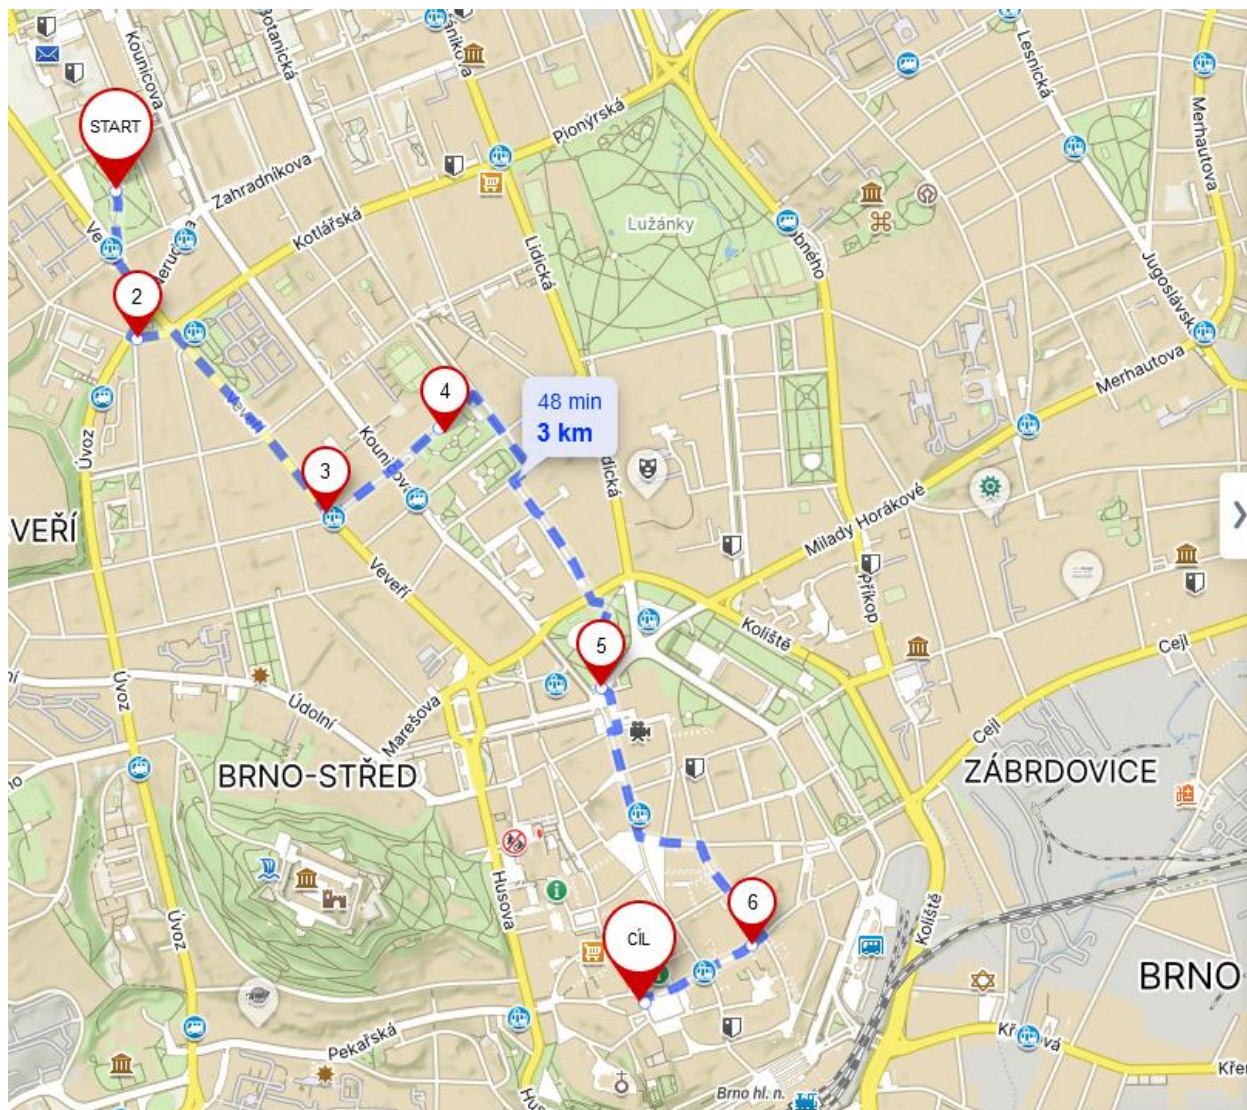

Malá exkurze Brnem při SHROMÁŽDĚNÍ ČLENŮ ČAKA, BRNO, 5.2.2025

Turistická

Start
49.2071889N, 16.5935586E
49.2071889N, 16.5935586E

+ 348 m za 6 min

Bod 2
Konečného náměstí
Brno, Česko

+ 555 m za 8 min

Bod 3
Veverí
Brno, Česko

+ 296 m za 4 min

Bod 4
Tyršův sad
Brno, Česko

+ 831 m za 13 min

Bod 5
Moravské náměstí
Brno, Česko

+ 717 m za 11 min

Bod 6
Orlí
Brno, Česko

+ 253 m za 5 min

Cíl
Kancelář architekta města ...
Zelný trh 331/13, Brno-město, Česko